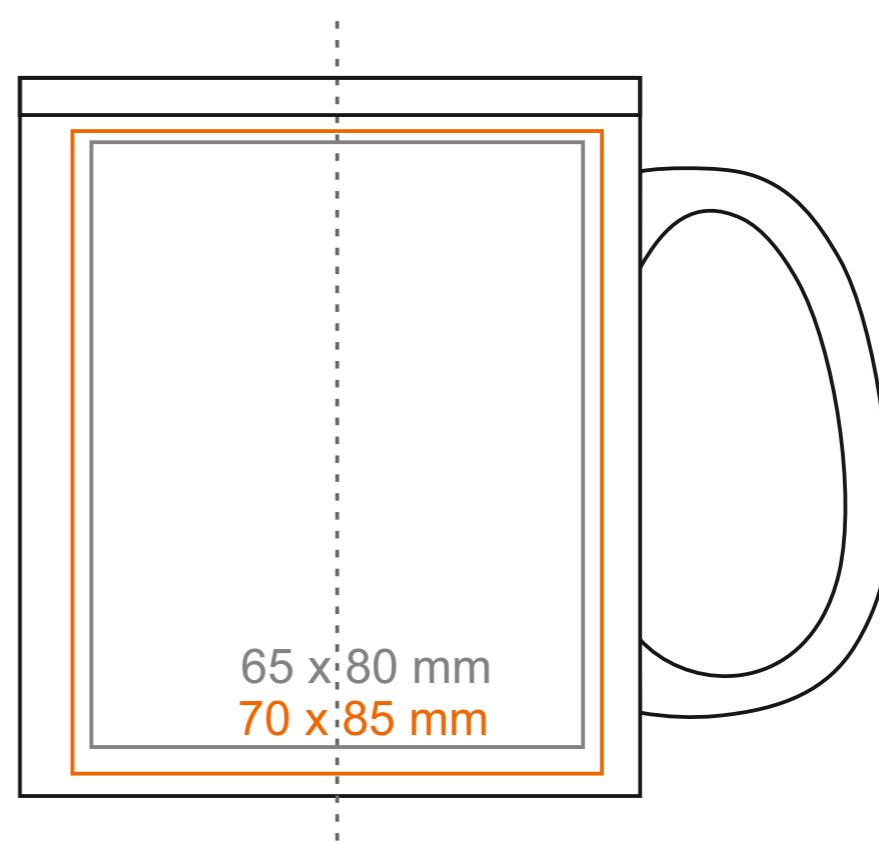

# M\_102 Tomek Supreme

300 ml / h: 95 mm / Ø 82 mm

Nadruk na uchu	- 50 x 10 mm
Nadruk wewnątrz na ściance	- 40 x 20 mm
Nadruk wewnątrz na dnie	- Ø 30 mm
Nadruk od spodu	- Ø 55 mm

\*W przypadku projektów dla kalkomanii wybiegających poza standardową powierzchnię nadruku prosimy o kontakt z działem handlowym.

## legenda

- Nadruk kalkomania (Transfer Print)
- Piaskowanie (Sensitive Touch)
- Nadruk bezpośredni (Direct Print)