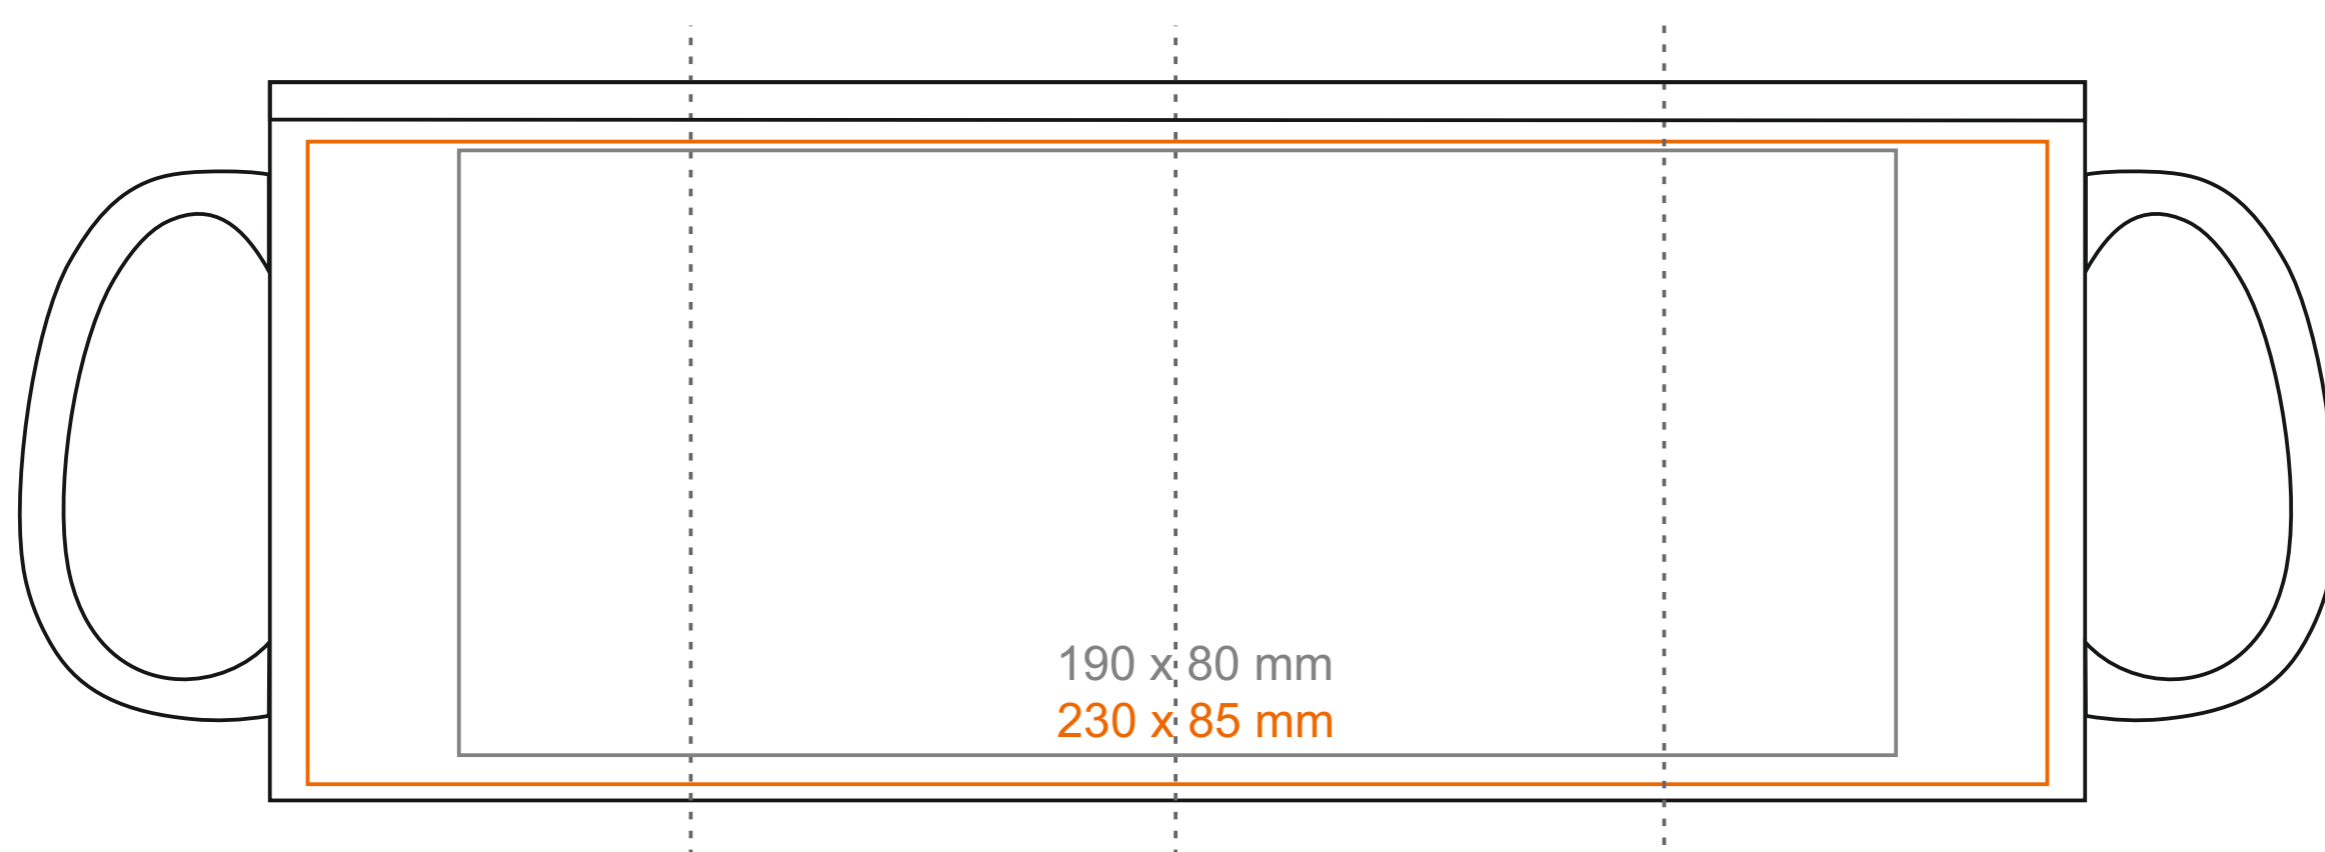

# M\_102 Tomek Supreme

300 ml / h: 95 mm / Ø 82 mm

Nadruk na uchu	- 50 x 10 mm
Nadruk wewnątrz na ściance	- 40 x 20 mm
Nadruk wewnątrz na dnie	- Ø 30 mm
Nadruk od spodu	- Ø 55 mm

\*W przypadku projektów dla kalkomanii wybiegających poza standardową powierzchnię nadruku prosimy o kontakt z działem handlowym.

## legenda

- Nadruk kalkomania (Transfer Print)
- Piaskowanie (Sensitive Touch)
- Nadruk bezpośredni (Direct Print)