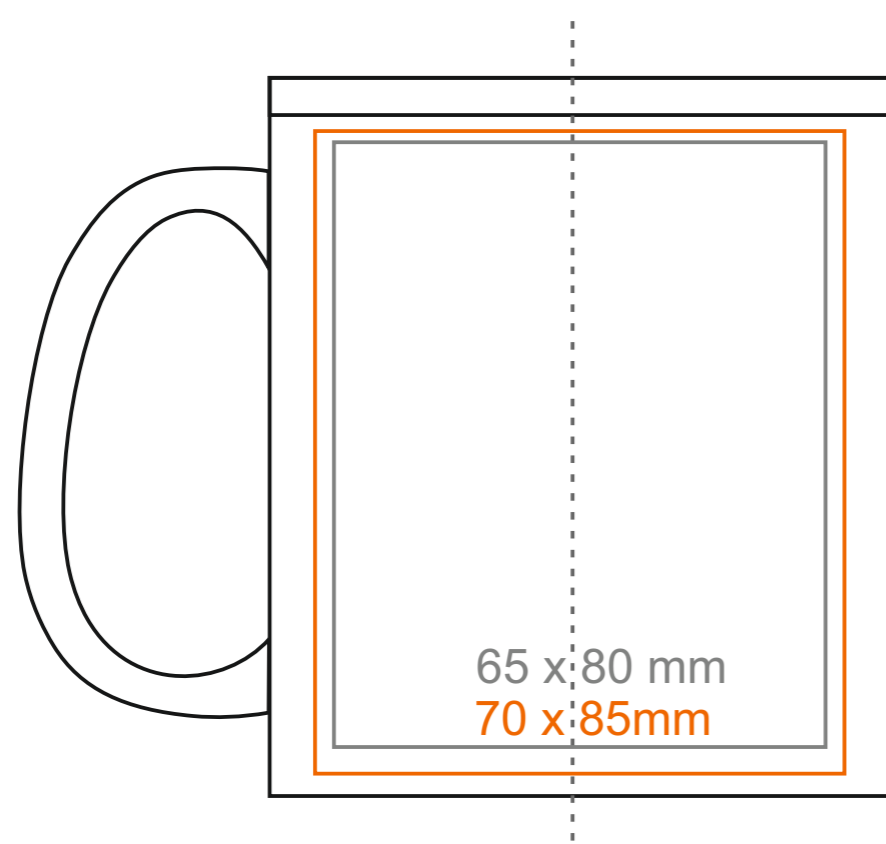

# M\_102 Tomek Supreme

300 ml / h: 95 mm / Ø 82 mm

Nadruk na uchu	- 50 x 10 mm
Nadruk wewnątrz na ściance	- 40 x 20 mm
Nadruk wewnątrz na dnie	- Ø 30 mm
Nadruk od spodu	- Ø 55 mm

\*W przypadku projektów dla kalkomanii wybiegających poza standardową powierzchnię nadruku prosimy o kontakt z działem handlowym.

## legenda

- Nadruk kalkomania (Transfer Print)
- Piaskowanie (Sensitive Touch)
- Nadruk bezpośredni (Direct Print)